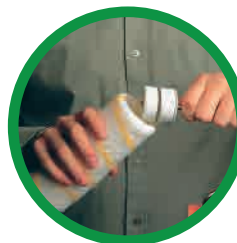

# Système Ecoblock MONTURE ECOBLOCK

Pour rouleaux rechargeables faites par fusion thermique pour éviter les coutures

Diamètre de 50mm,  
permet le meilleur rendement  
et un résultat plus professionnel

La structure  
plus robuste  
et hermétique

Flasques fixées  
sur la monture

La gamme qui permet  
de réchampir,  
accéder aux coins

Ailettes doubles  
permettant de poser  
le rouleau

Tube vide pour un  
nettoyage facile

Pièce de renfort  
pour une plus longue  
durée de vie